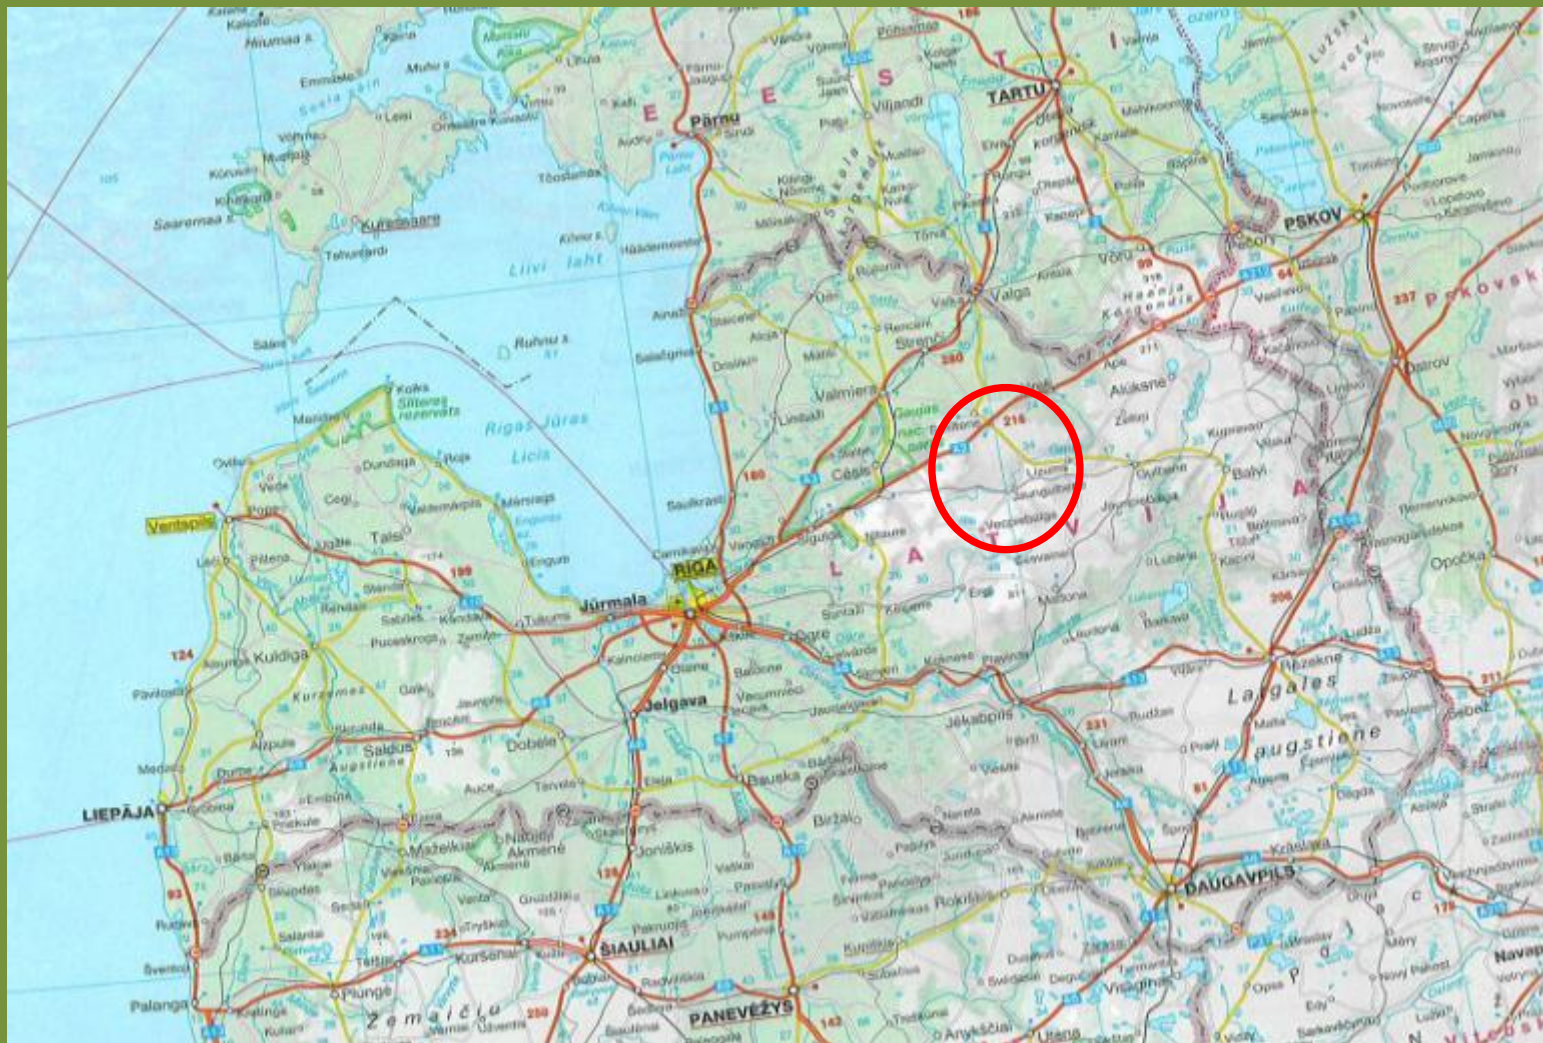

**Program for turen:**

Man flyver fra Billund eller København til Riga kl., ca. 14,40 og er i Riga kl. 17,30. 2 timers flyve tid. Der efter er der 2tog 30 min køre tid ud til jagthotellet i Lubana og får aftensmad. Næste 3 dage jagt morgen og aften, 4 dag afgang til Riga, og hjemrejse fra Riga kl. 12,20 ankomst Billund Kbh. ca. kl. 13,20