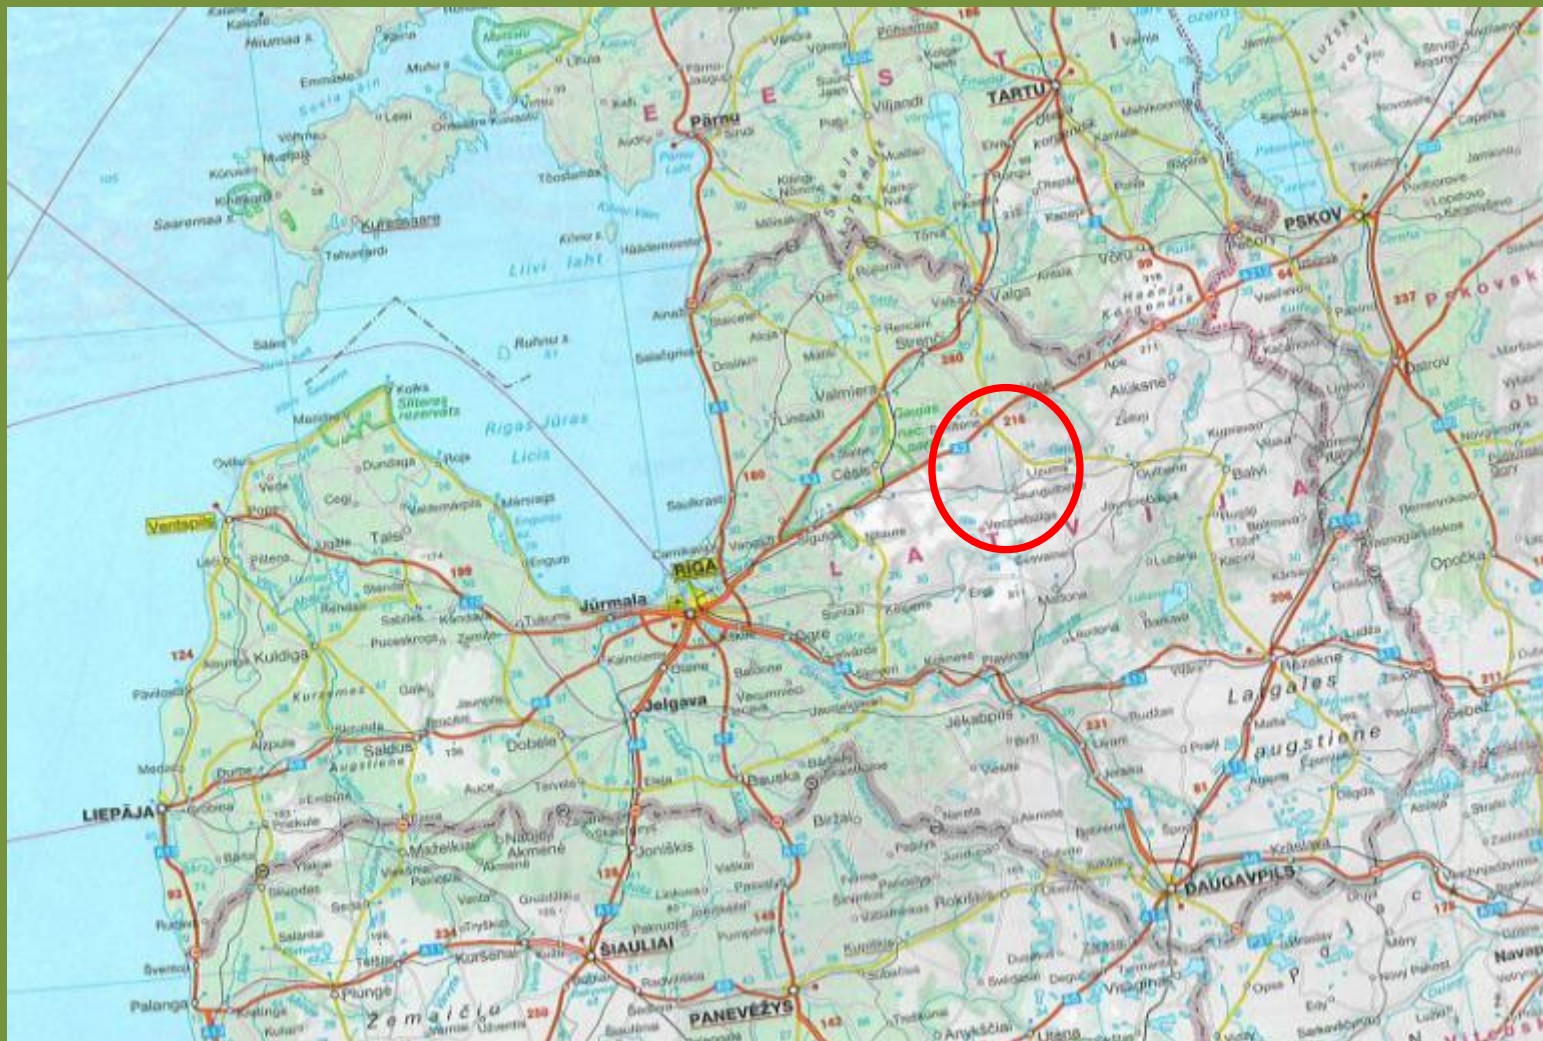

4 dages jagt inkl. 8 Purch
5 dages ophold i dobbeltværelse kost og logi Kat S
Engelsk eller tysk talende tolk og trofæbehandling
Alt kørsel i Letland, fly fra Kbh/Billund – Riga.
Pris pr. jæger ved min. 4 jægere 8999,00,-kr

Ikke inkluderet:
trofæer efter vedlagte meget billige prislister
Lettisk jagttegn, administration, forsikring og Gebyr vedr. moms på rejser 899 kr. drikkepenge og alkohol.
Ekstra jagt dag 1899 kr.

Program for turen:

Man flyver fra Billund eller København til Riga kl., ca. 14,40 og er i Riga kl. 17,30. 2 timers flyve tid. Der efter er der 2tog 30 min køre tid ud til jagthotellet i Lubana og får aftensmad. Næste 3 dage jagt morgen og aften, 4 dag afgang til Riga, og hjemrejse fra Riga kl. 12,20 ankomst Billund Kbh. ca. kl. 13,20