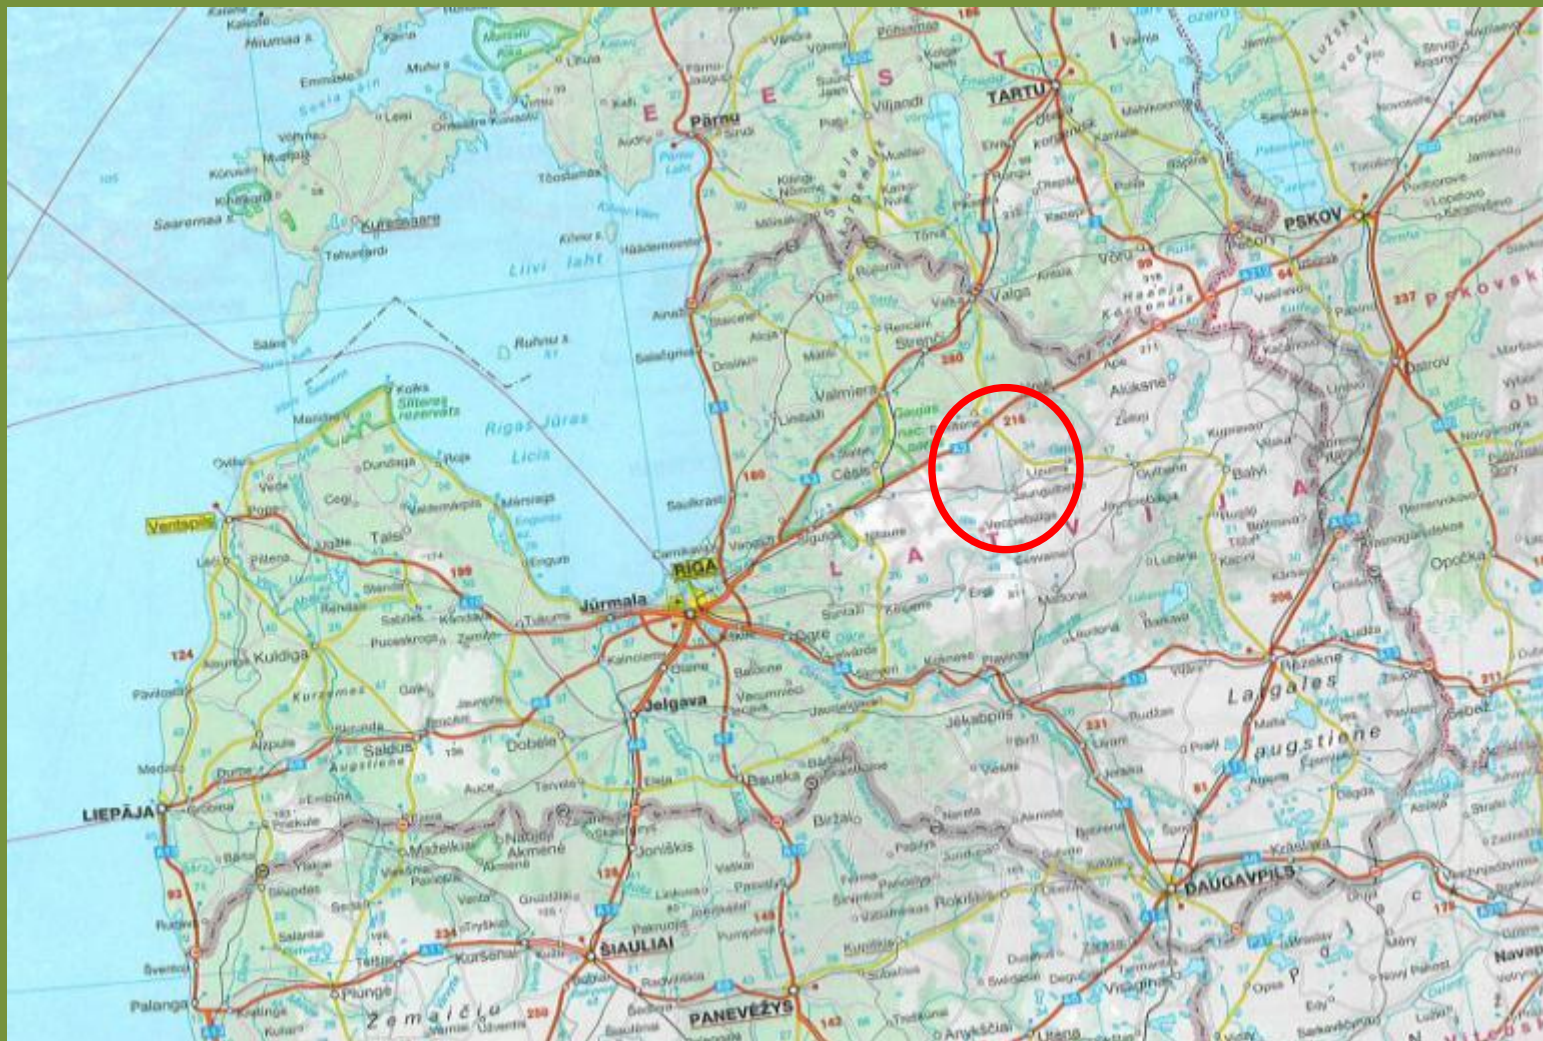

3 dages jagt inkl. 6 Purch
4 dages ophold i dobbeltværelse kost og logi Kat S
Engelsk eller tysk talende tolk og trofæbehandling
Med fly fra Kbh. eller Billund
Alt kørsel i Letland,
Pris pr. jæger ved min. 3 jægere 8499,00,-kr

Ikke inkluderet:

Trofæer efter vedlagte meget billige prisliste
Lettisk jagttegn, administration, forsikring og Gebyr vedr. moms på rejser 899 kr. drikkepenge og alkohol.
Ekstra jagt dag 1799 kr.

Program for turen:

Man flyver fra Billund eller København til Riga kl., ca. 14,40 og er i Riga kl. 17,30. 2 timers flyve tid. Der efter er der 2tog 30 min køre tid ud til jagthotellet i Lubana og får aftensmad. Næste 3 dage jagt morgen og aften, 4 dag afgang til Riga, og hjemrejse fra Riga kl. 12,20 ankomst Billund Kbh. ca. kl. 13,20