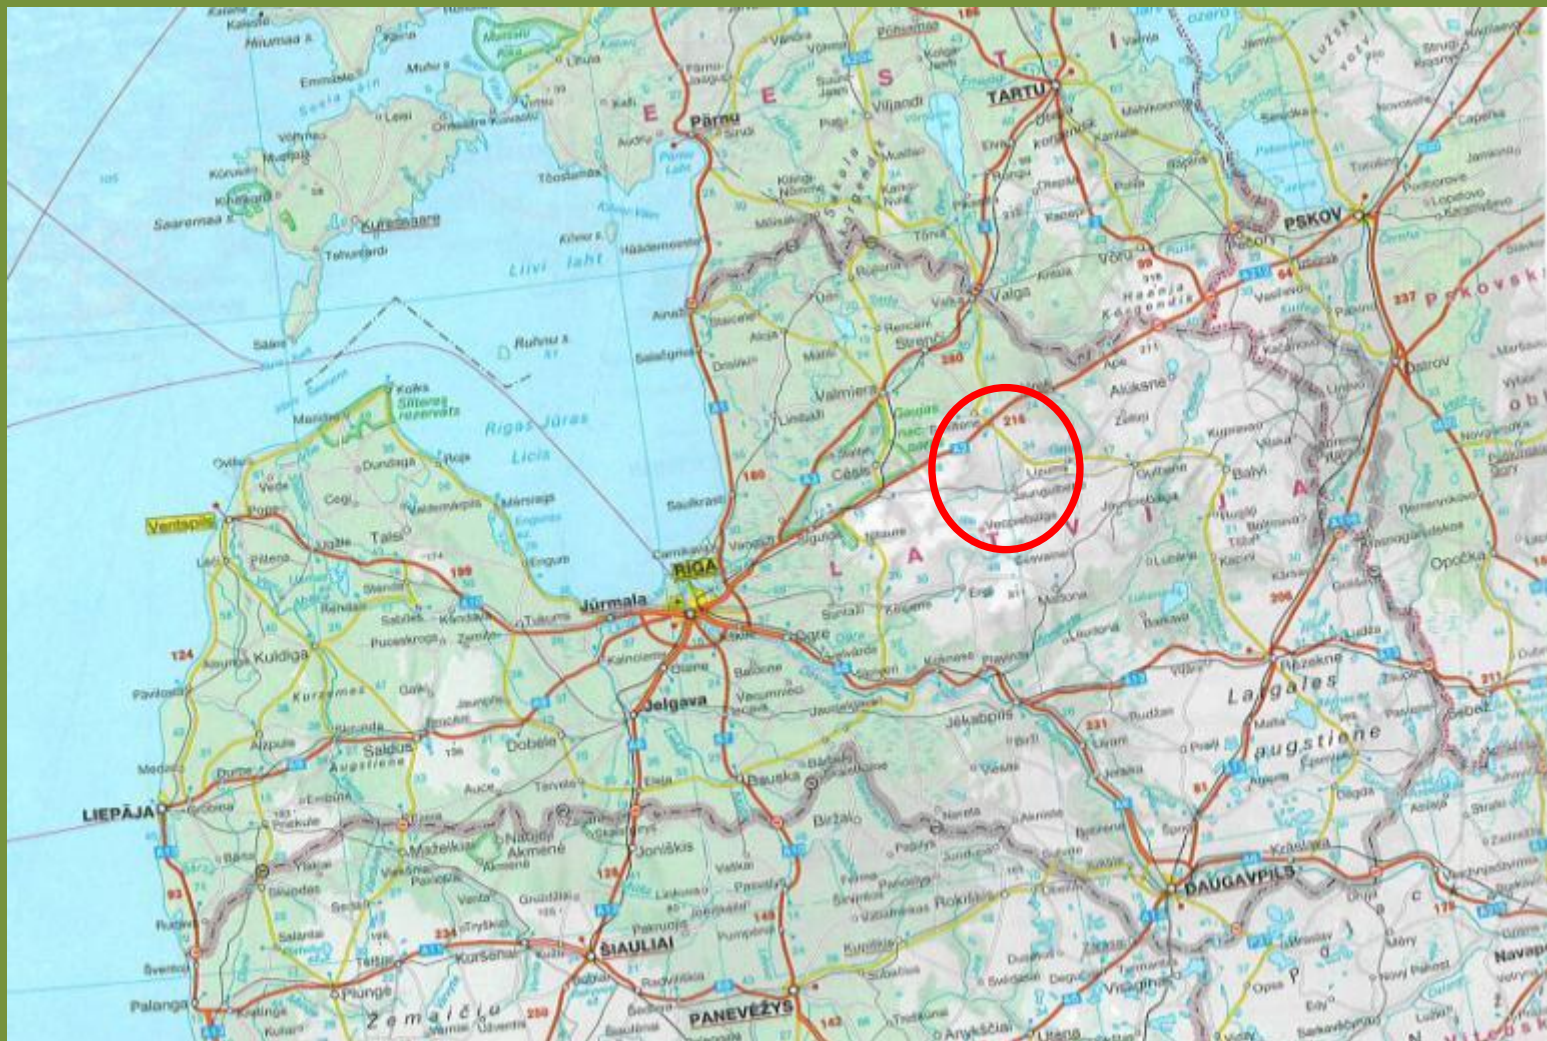

**Program for turen:**

Man flyver fra Billund eller København til Riga kl., ca. 14,40 og er i Riga kl. 17,30. 2 timers flyve tid. Der efter er der 2tog 30 min køre tid ud til jagthotellet i Lubana og får aftensmad. Næste 3 dage jagt morgen og aften, 4 dag afgang til Riga, og hjemrejse fra Riga kl. 12,20 ankomst Billund Kbh. ca. kl. 13,20