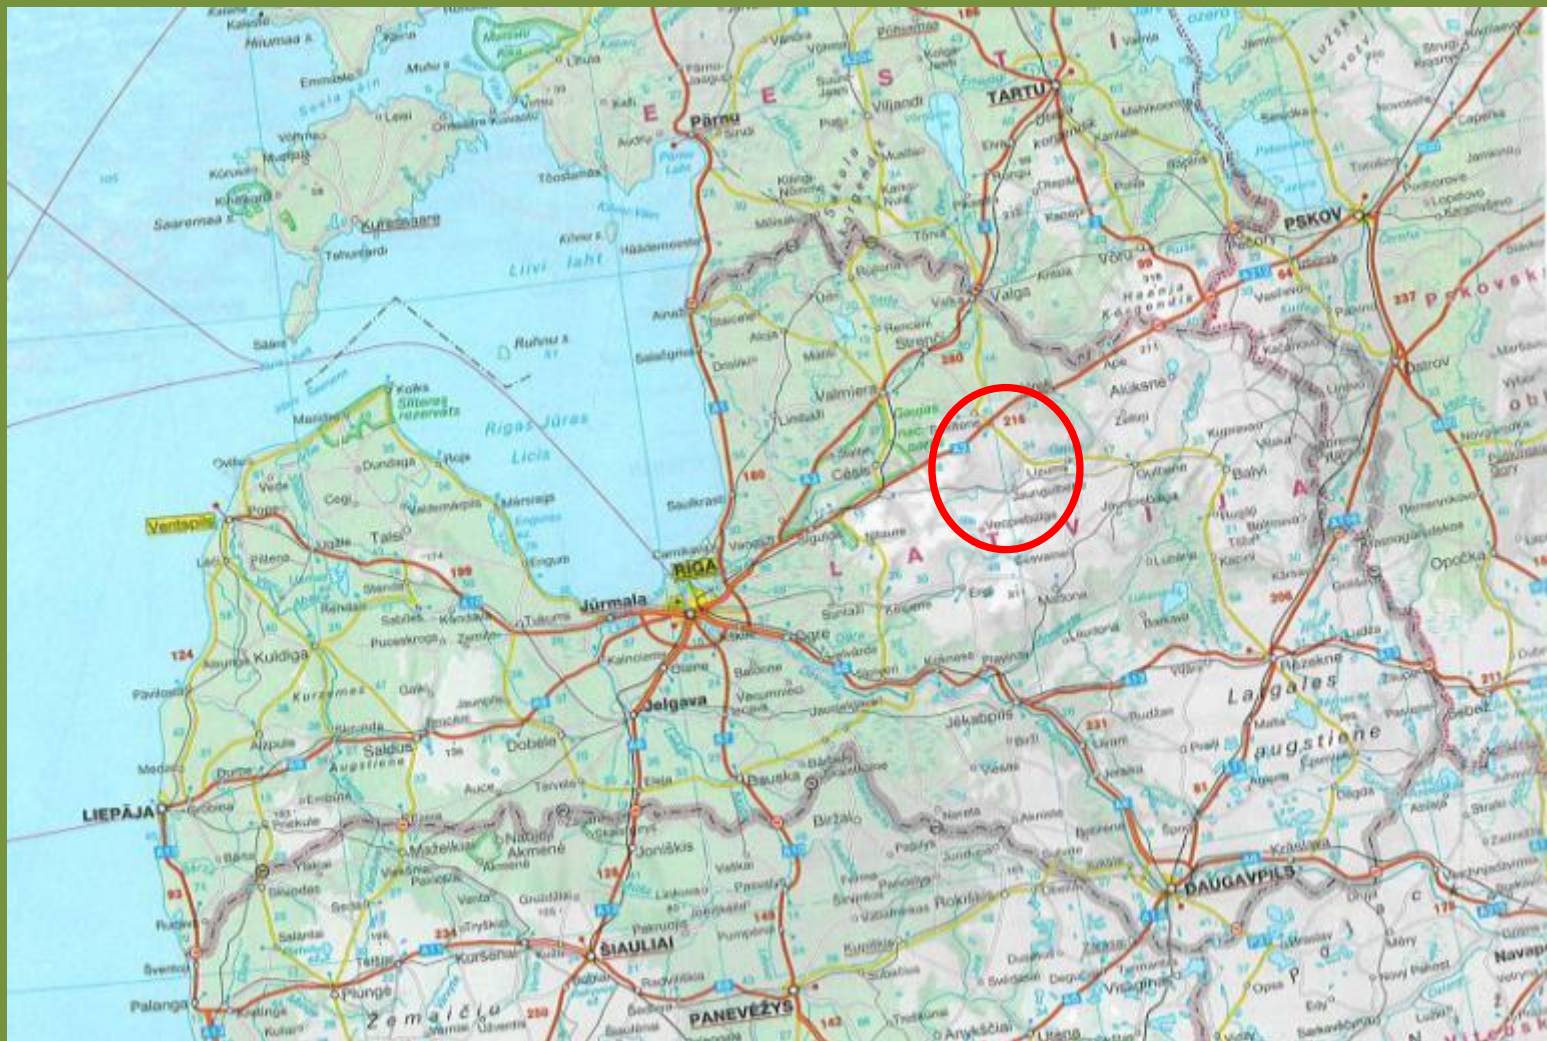

Man flyver fra Billund eller København til Riga kl., ca. 14,40 og er i Riga kl. 17,30. 2 timers flyve tid. Der efter er der 2tog 30 min køre tid ud til jagthotellet i Lubana og får aftensmad. Næste 3 dage jagt morgen og aften, 4 dag afgang til Riga, og hjemrejse fra Riga kl. 12,20 ankomst Billund Kbh. ca. kl. 13,20