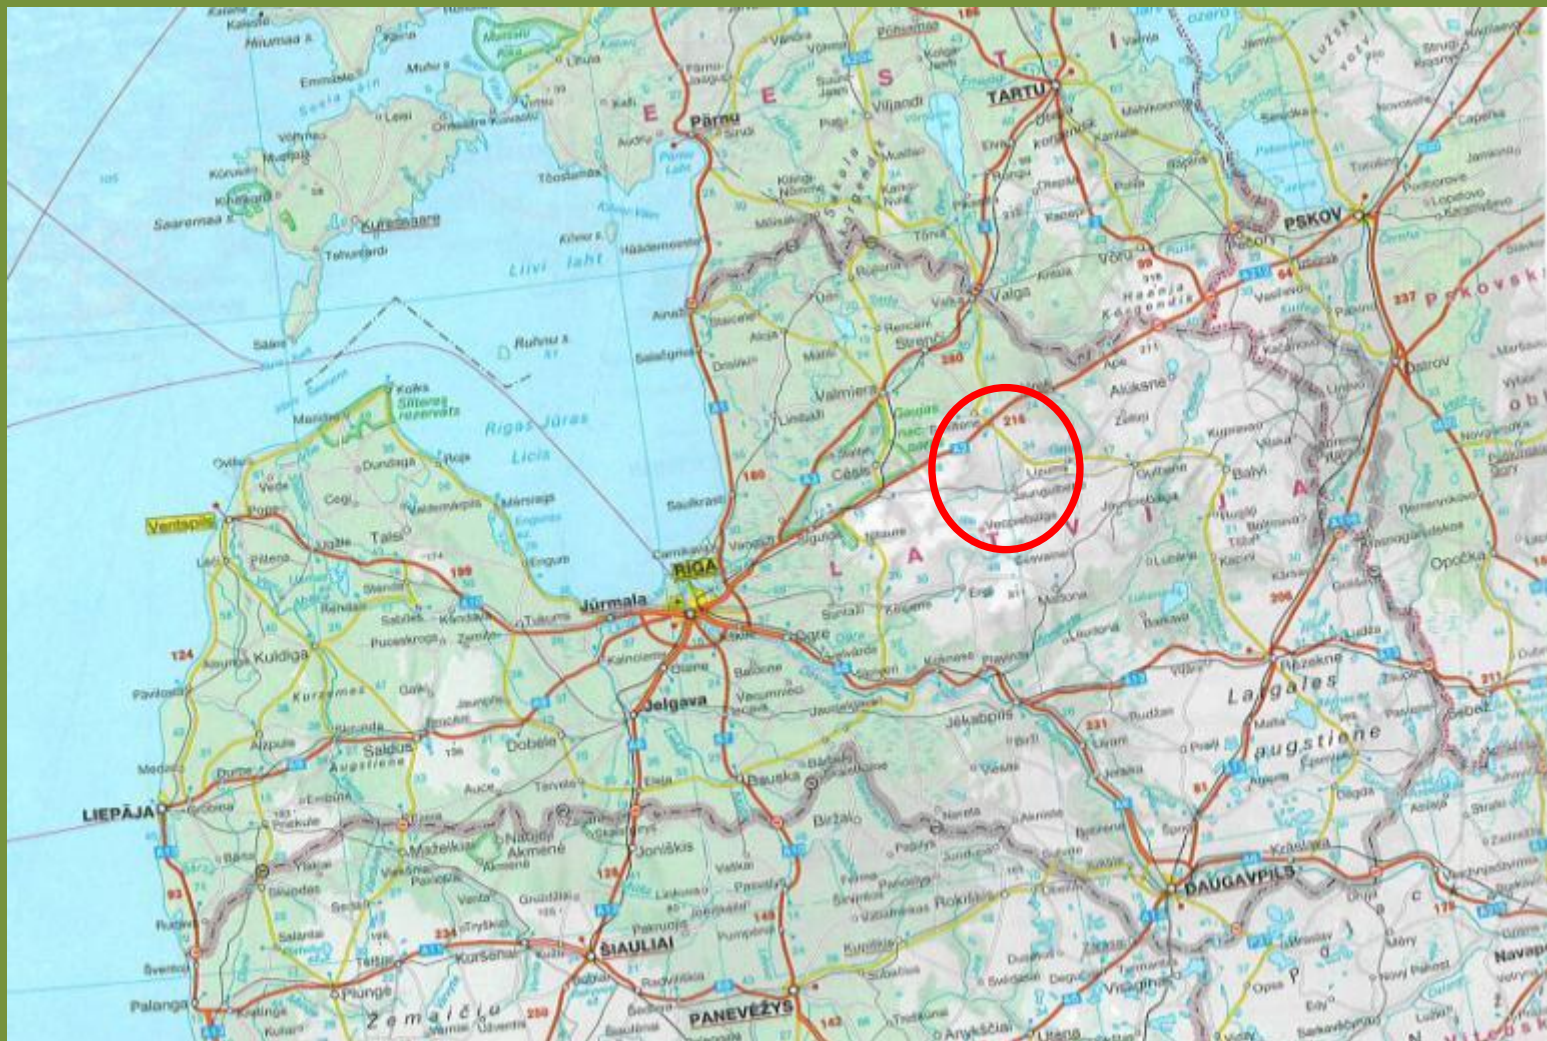

4 dages jagt inkl. 8 Purch
5 dages ophold i dobbeltværelse kost og logi Kat S
Engelsk eller tysk talende tolk og trofæbehandling
Leje bil, fly fra Kbh/Billund – Riga. Lejebil fra
Lufthavn til revir.
Pris pr. jæger ved min. 3 jægere 8999,00,-kr

Ikke inkluderet:

trofæer efter vedlagte meget billige prislister
Lettisk jagttegn, administration, forsikring og Gebyr vedr. moms på rejser 899 kr. drikkepenge og alkohol.
Ekstra jagt dag 1999 kr.

Program for turen:

Man flyver fra Billund eller København til Riga kl., ca. 14,40 og er i Riga kl. 17,30. 2 timers flyve tid. Der efter lejebil fra lufthaven i Riga er der 2t og 30 min køre tid ud til jagthotellet i Lubana og får aftensmad. Næste 4 dage jagt morgen og aften, 5 dag afgang til Riga, og hjemrejse fra Riga kl. 12,20 ankomst Billund Kbh. ca. kl. 13,20