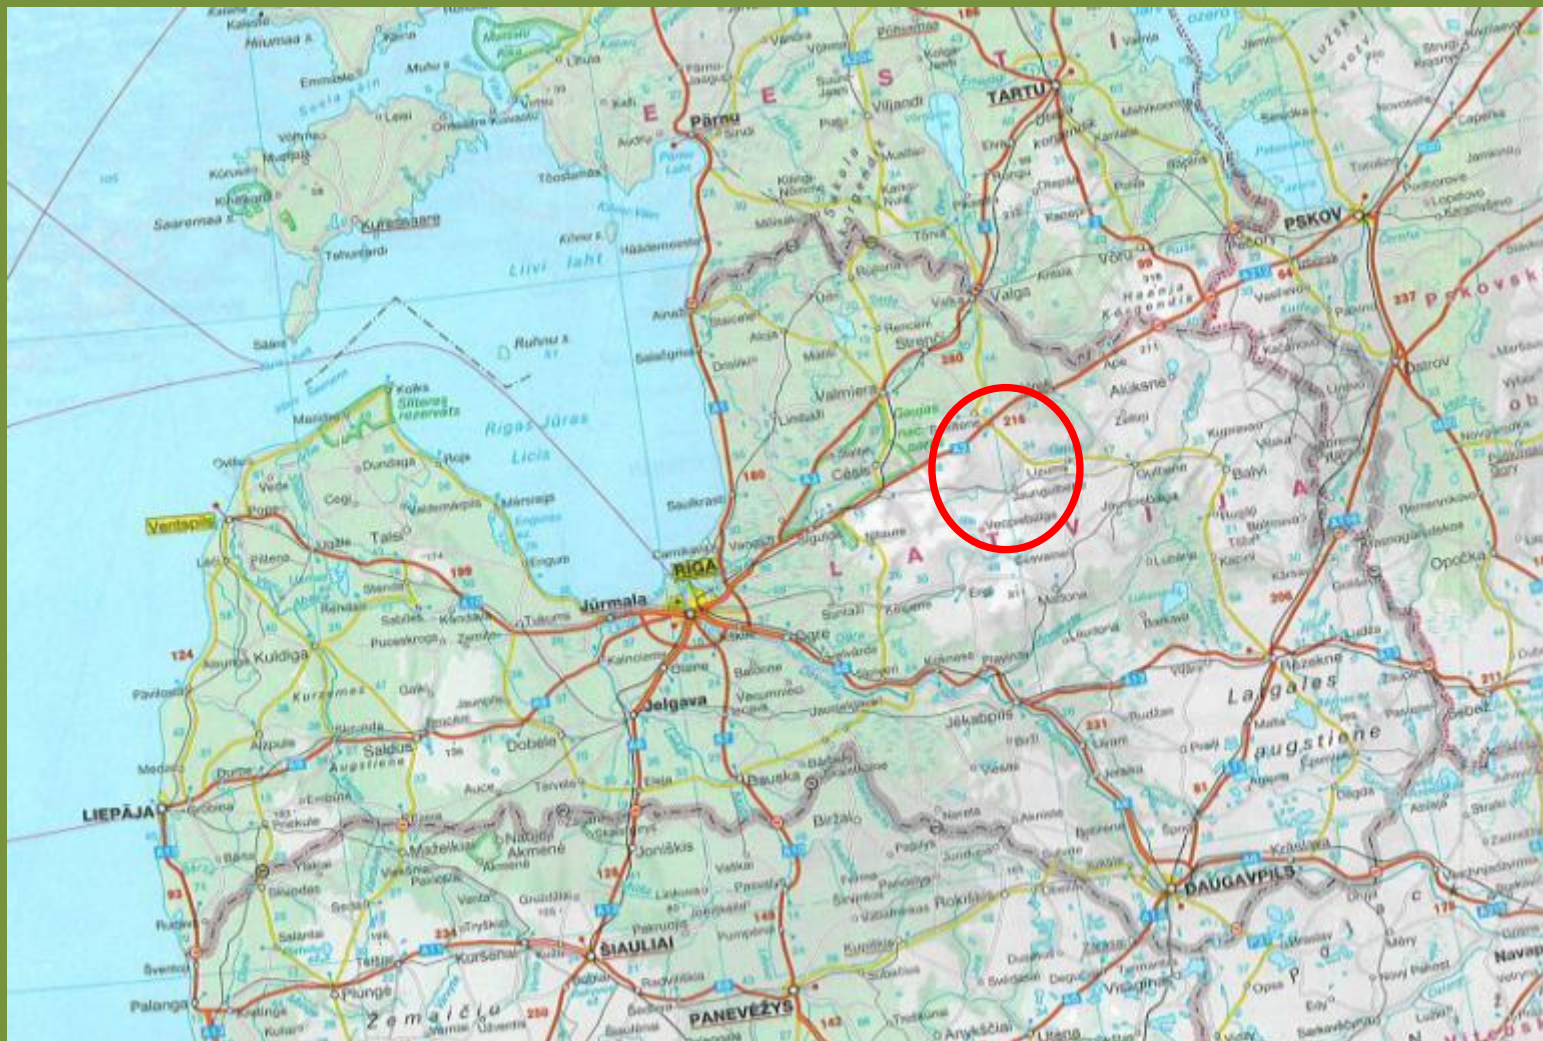

**Program for turen:**

Man flyver fra Billund eller København til Riga kl., ca. 14,40 og er i Riga kl. 17,30. 2 timers flyve tid. Der efter er der 2t 30 min køre tid ud til jagthotellet i Lubana og får aftensmad. Næste 3 dage jagt morgen og aften, 4 dag afgang til Riga, og hjemrejse fra Riga kl. 12,20 ankomst Billund Kbh. ca. kl. 13,20