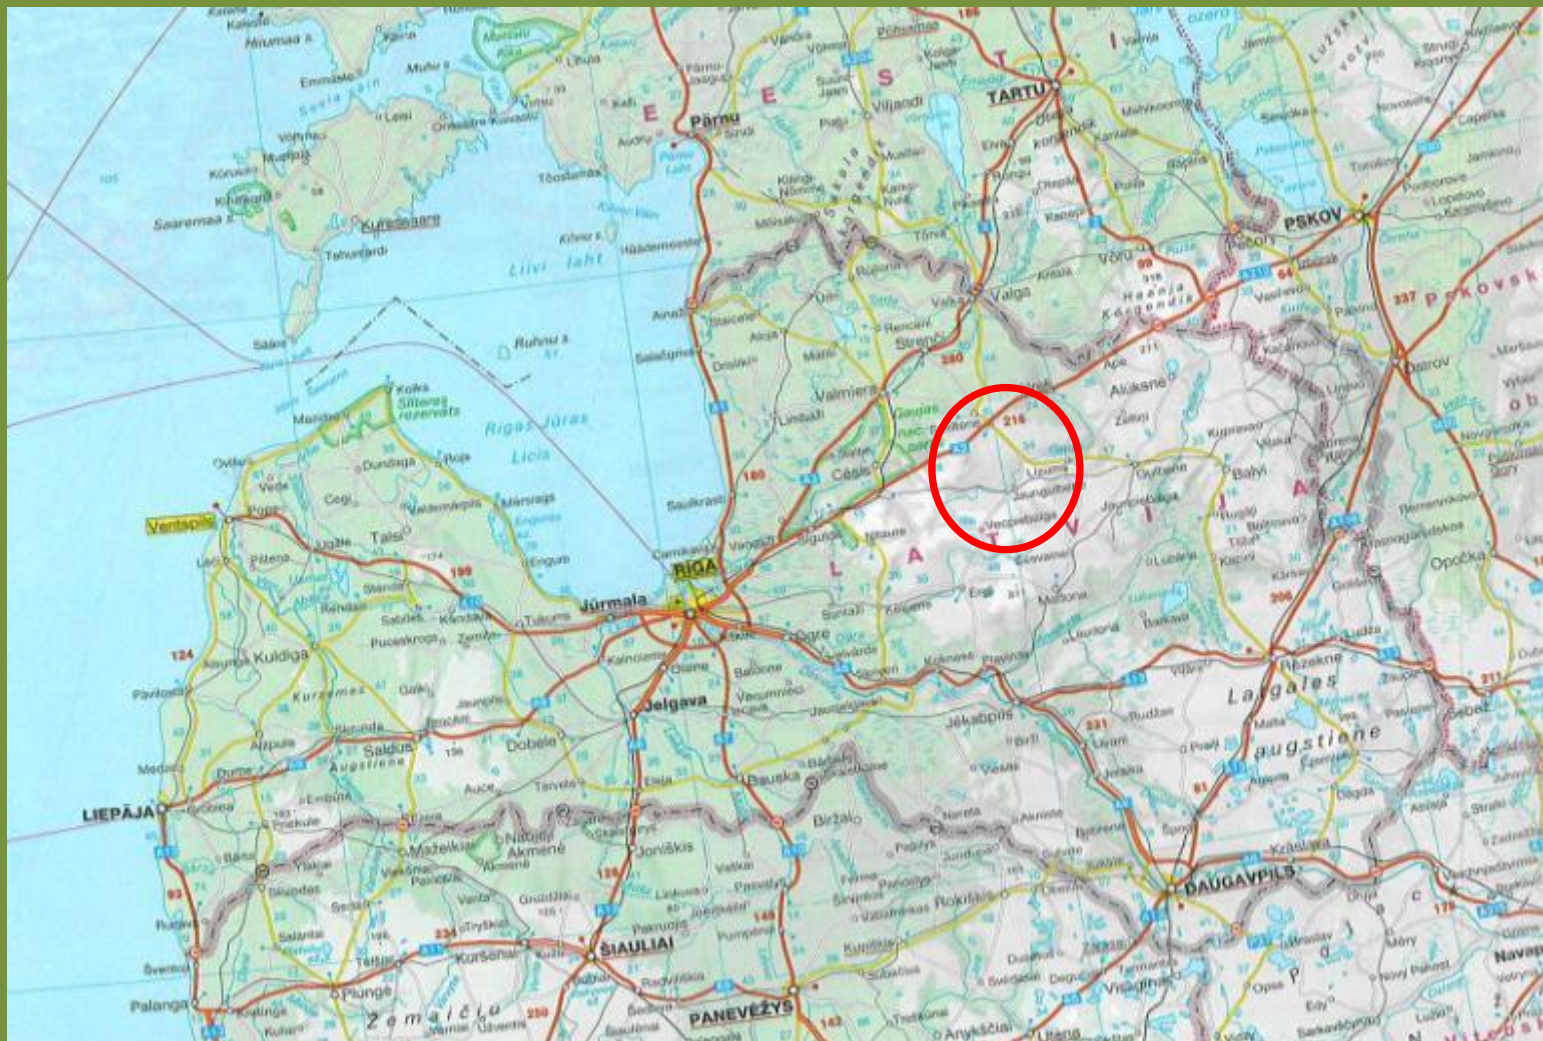

4 dages jagt inkl. 8 Purch
5 dages ophold i dobbeltværelse kost og logi
3 bukke uanset størrelse.
Engelsk eller tysk talende tolk og trofæbehandling
Alt kørsel i Letland fly Kbh./Billund _ Riga T/R
Pris pr. jæger ved min. 3 jægere
Pris 13999 Kr.

Ikke inkluderet:

Ekstra trofæer efter vedlagte meget billige prislister
Lettisk jagttegn, administration, forsikring og Gebyr vedr. moms på rejser 899 kr. gebyrer for våben i lufthavn drikkepenge og alkohol.
Ekstra jagt dag 1999 kr.

Program for turen:

Man flyver fra Billund eller København til Riga kl., ca. 14,40 og er i Riga kl. 17,30. 2 timers flyve tid. Der efter er der 2t 30 min køre tid ud til jagthotellet i Lubana og får aftensmad. Næste 3 dage jagt morgen og aften, 4 dag afgang til Riga, og hjemrejse fra Riga kl. 12,20 ankomst Billund Kbh. ca. kl. 13,20