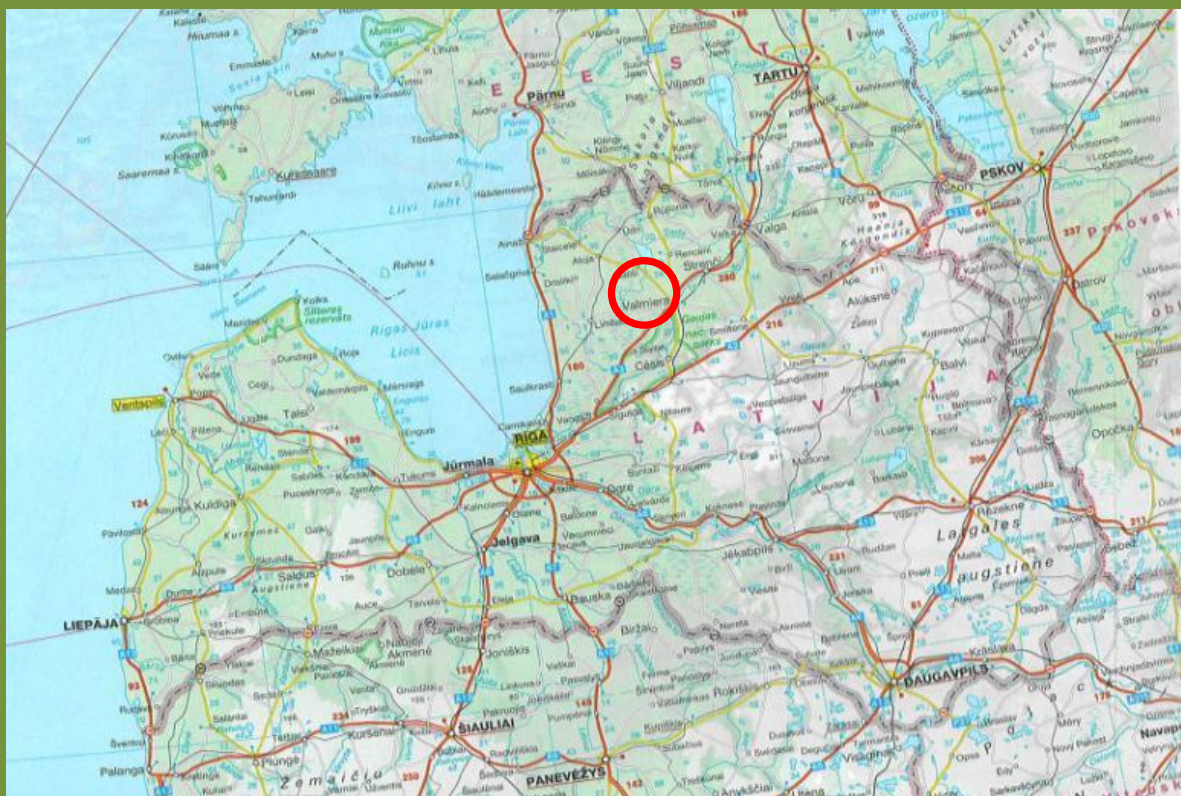

3 dages jagt inkl. 6 udgange
4 dages ophold i dobbeltværelse kost og logi
Afskydning af 2 bævere
Engelsk eller tysk talende tolk og trofæbehandling
Med fly fra Kbh. eller Billund
Alt kørsel i Letland
Pris pr. jæger ved min. 2 jægere 10,499,-kr

Ikke inkluderet:

Trofæer efter vedlagte meget billige prislister
Lettisk jagttegn, administration, forsikring og Gebyr vedr. moms på rejser 899 kr.

Drikkepenge og alkohol.

Leje af båd 300 euro.

Våbengebyr til fly 1100 kr.

Ekstra bæver 599 kr.

Ekstra jagtdag 2499 kr.

Program for turen:

Dag 1: Afgang Billund/KBH 14.40 til Riga, afgang Riga

17.30 og ankomst Lubana 20.00

Dag 2: jagt morgen & aften

Dag 3: jagt morgen & aften

Dag 4: jagt om morgenen, og der efter

Udarbejdelse af protokol.

Dag 5: Afgang fra Lubana om morgenen, afgang Riga

12.20 ankomst Billund/KBH 13.20

www.nikajagtrejser.dk

e mail: nika@nikajagtrejser.dk eller

ps@nikajagtrejser.dk

Tlf +45 28766458 eller 27267007

Bank: Danske Bank

Reg.nr 9674Konto nr.0016659606

Tryk her for
Bestilling

Tilbuds nr. LBJ1